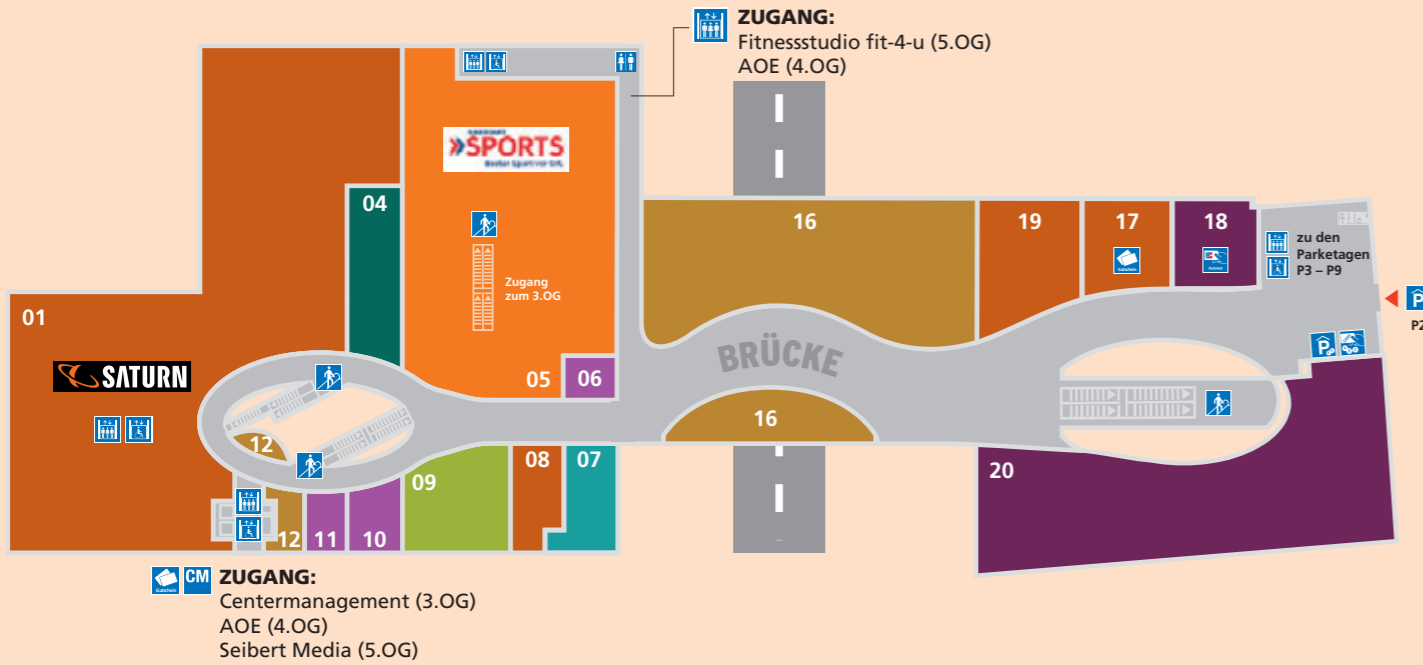

2. Obergeschoss (2.OG)