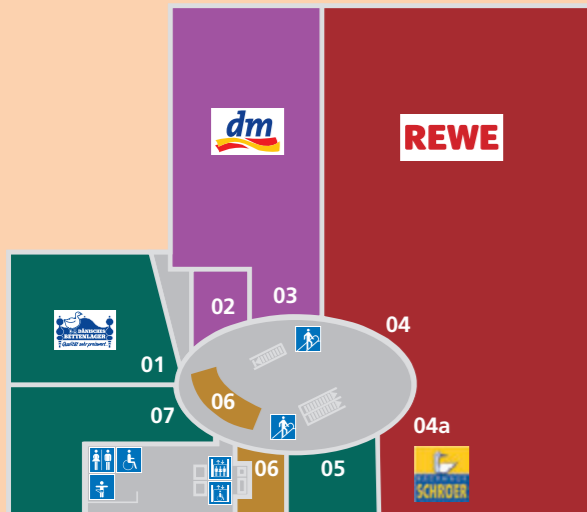

Untergeschoss (UG)

Backhaus Schröder	(0611) 3413788	04a
Dänisches Bettenlager	(0611) 44753350	01
dm-Drogeriemarkt	(0611) 1602152	03
essanelle Ihr Friseur	(0611) 1355284	02
McPaper	(0611) 1608839	05
NANU-NANA	(0611) 1667434	07
Perfect Time	(0176) 84770404	06
REWE	(0611) 1574606	04

15 Symbole für Ihren Vorteil:

	WC		Behinderten-gerechtes WC		Baby-Wickelraum
	Rolltreppe		Behinderten-gerechter Aufzug		Aufzug
	EC-Bankautomat		Geldwechsler		Parkzahlautomat
	Center-management		Gutscheinverkauf		Massagestühle
	Parkhaus mit 800 Parkplätzen		Fahrradstellplätze		Bushaltestellen direkt vor der Tür

Hier wird Einkaufen zum Erlebnis

MODE	
Betty Barclay	EG 12
comma	EG 07
Desigual	EG 01
Element of JOY	2.OG 09
Emporium Jeans	1.OG 06
engbers	EG 14
GANT	EG 02
GERRY WEBER	EG 05
LASCANA	EG 04
Marc O'Polo	EG 06
OLYMP	EG 10
T-K-MAXX	EG 03
T-K-MAXX	1.OG 03
TOM TAILOR	1.OG 08
zero	EG 15